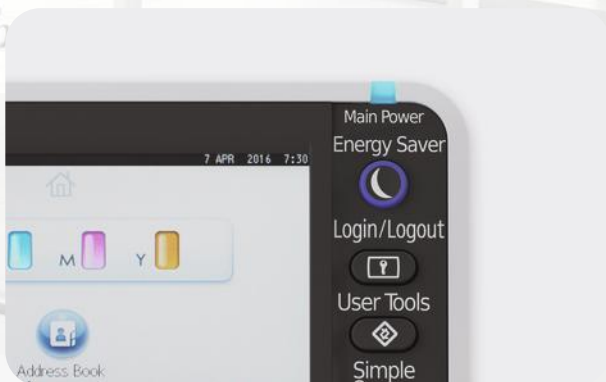

Kolorowa drukarka A4

RICOH
imagine. change.

SP C352DN

☑ Drukarka

SP C352DN

30
str. / m.
Mono
Kolor

Proste rozwiązania, ale duże możliwości

W Ricoh wiemy, że duża prędkość (30 str./min.) i wysokiej jakości wydruki pomogą Twojej firmie nieustannie się rozwijać. Niezawodna drukarka A4 – SP C352DN oferuje szereg różnorodnych funkcji, które zwiększą wydajność pracy w Twoim biurze. Dzięki kompaktowej budowie zmieści się na każdym biurku. Dodatkowo, charakteryzuje się niskim całkowitym kosztem posiadania, obsługuje papier w różnych formatach i posiada opcję łączności Wi-Fi Direct.

- Prosty w użyciu 4,3 calowy, kolorowy panel dotykowy
- Technologia LED, która oferuje wydruki w rozdzielczości 1200 dpi x 1200 dpi
- Niski koszt eksploatacji
- Szybkie drukowanie z USB
- Drukowanie z dowolnego urządzenia dzięki AirPrint i aplikacji Smart Device Print&Scan firmy Ricoh

Idealna dla każdego biura

Duża wszechstronność

Praktyczna i mobilna

Zmniejsza koszty

Nowoczesna technologia

OGÓLNE

KARTKA

OBSŁUGIWANY PAPIER